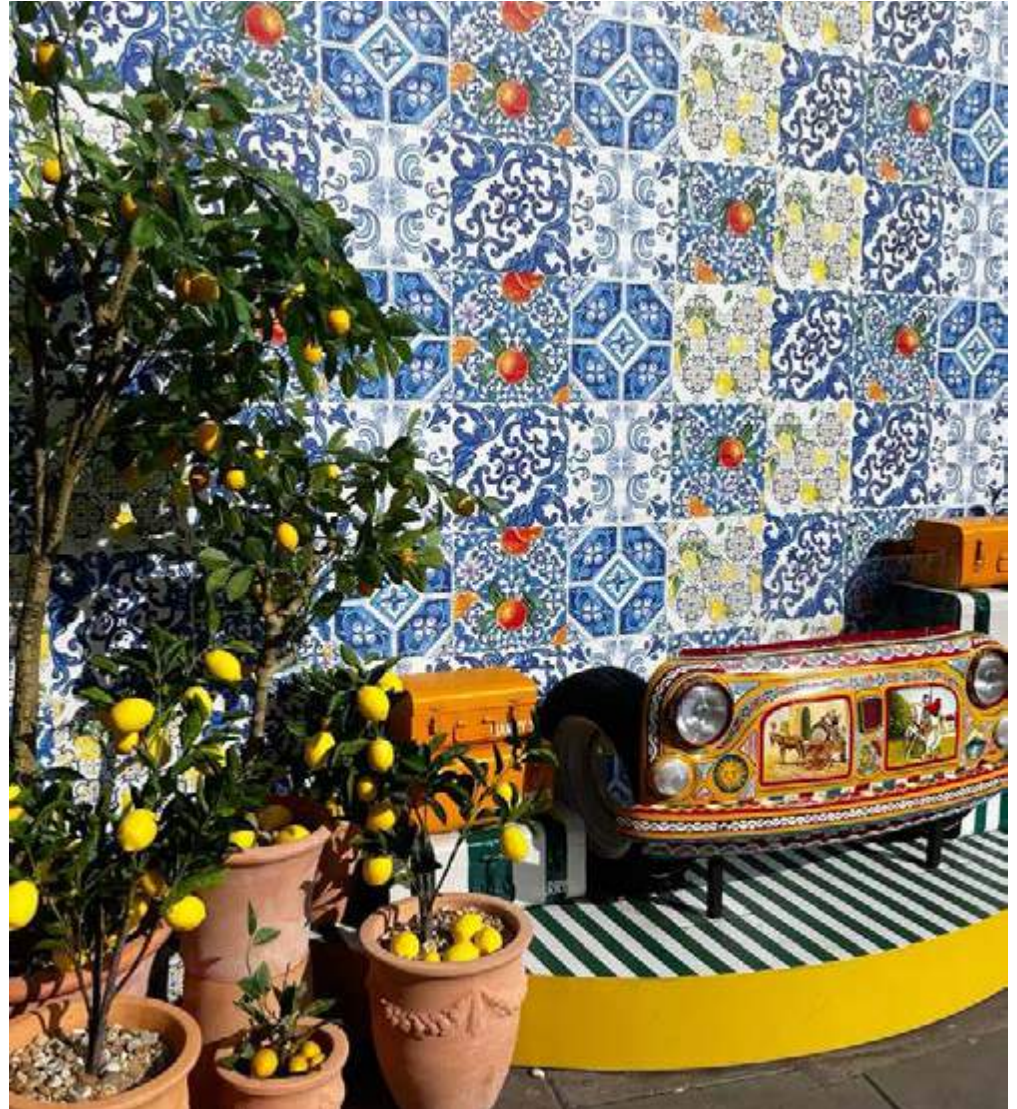

Acapulco stoel groen
L54xB54xH77

Bistro sttafel Fermob honey
L71xB71xH105

Badmeesterstoel wit
L110xB70xH255 (decoratief)

Sierkussen oranje geel
diagonale streep L40xB60

brooklyn backbar buffet

Sierkussen ijsblauw lichtgrijs
diagonale streep L40xB60