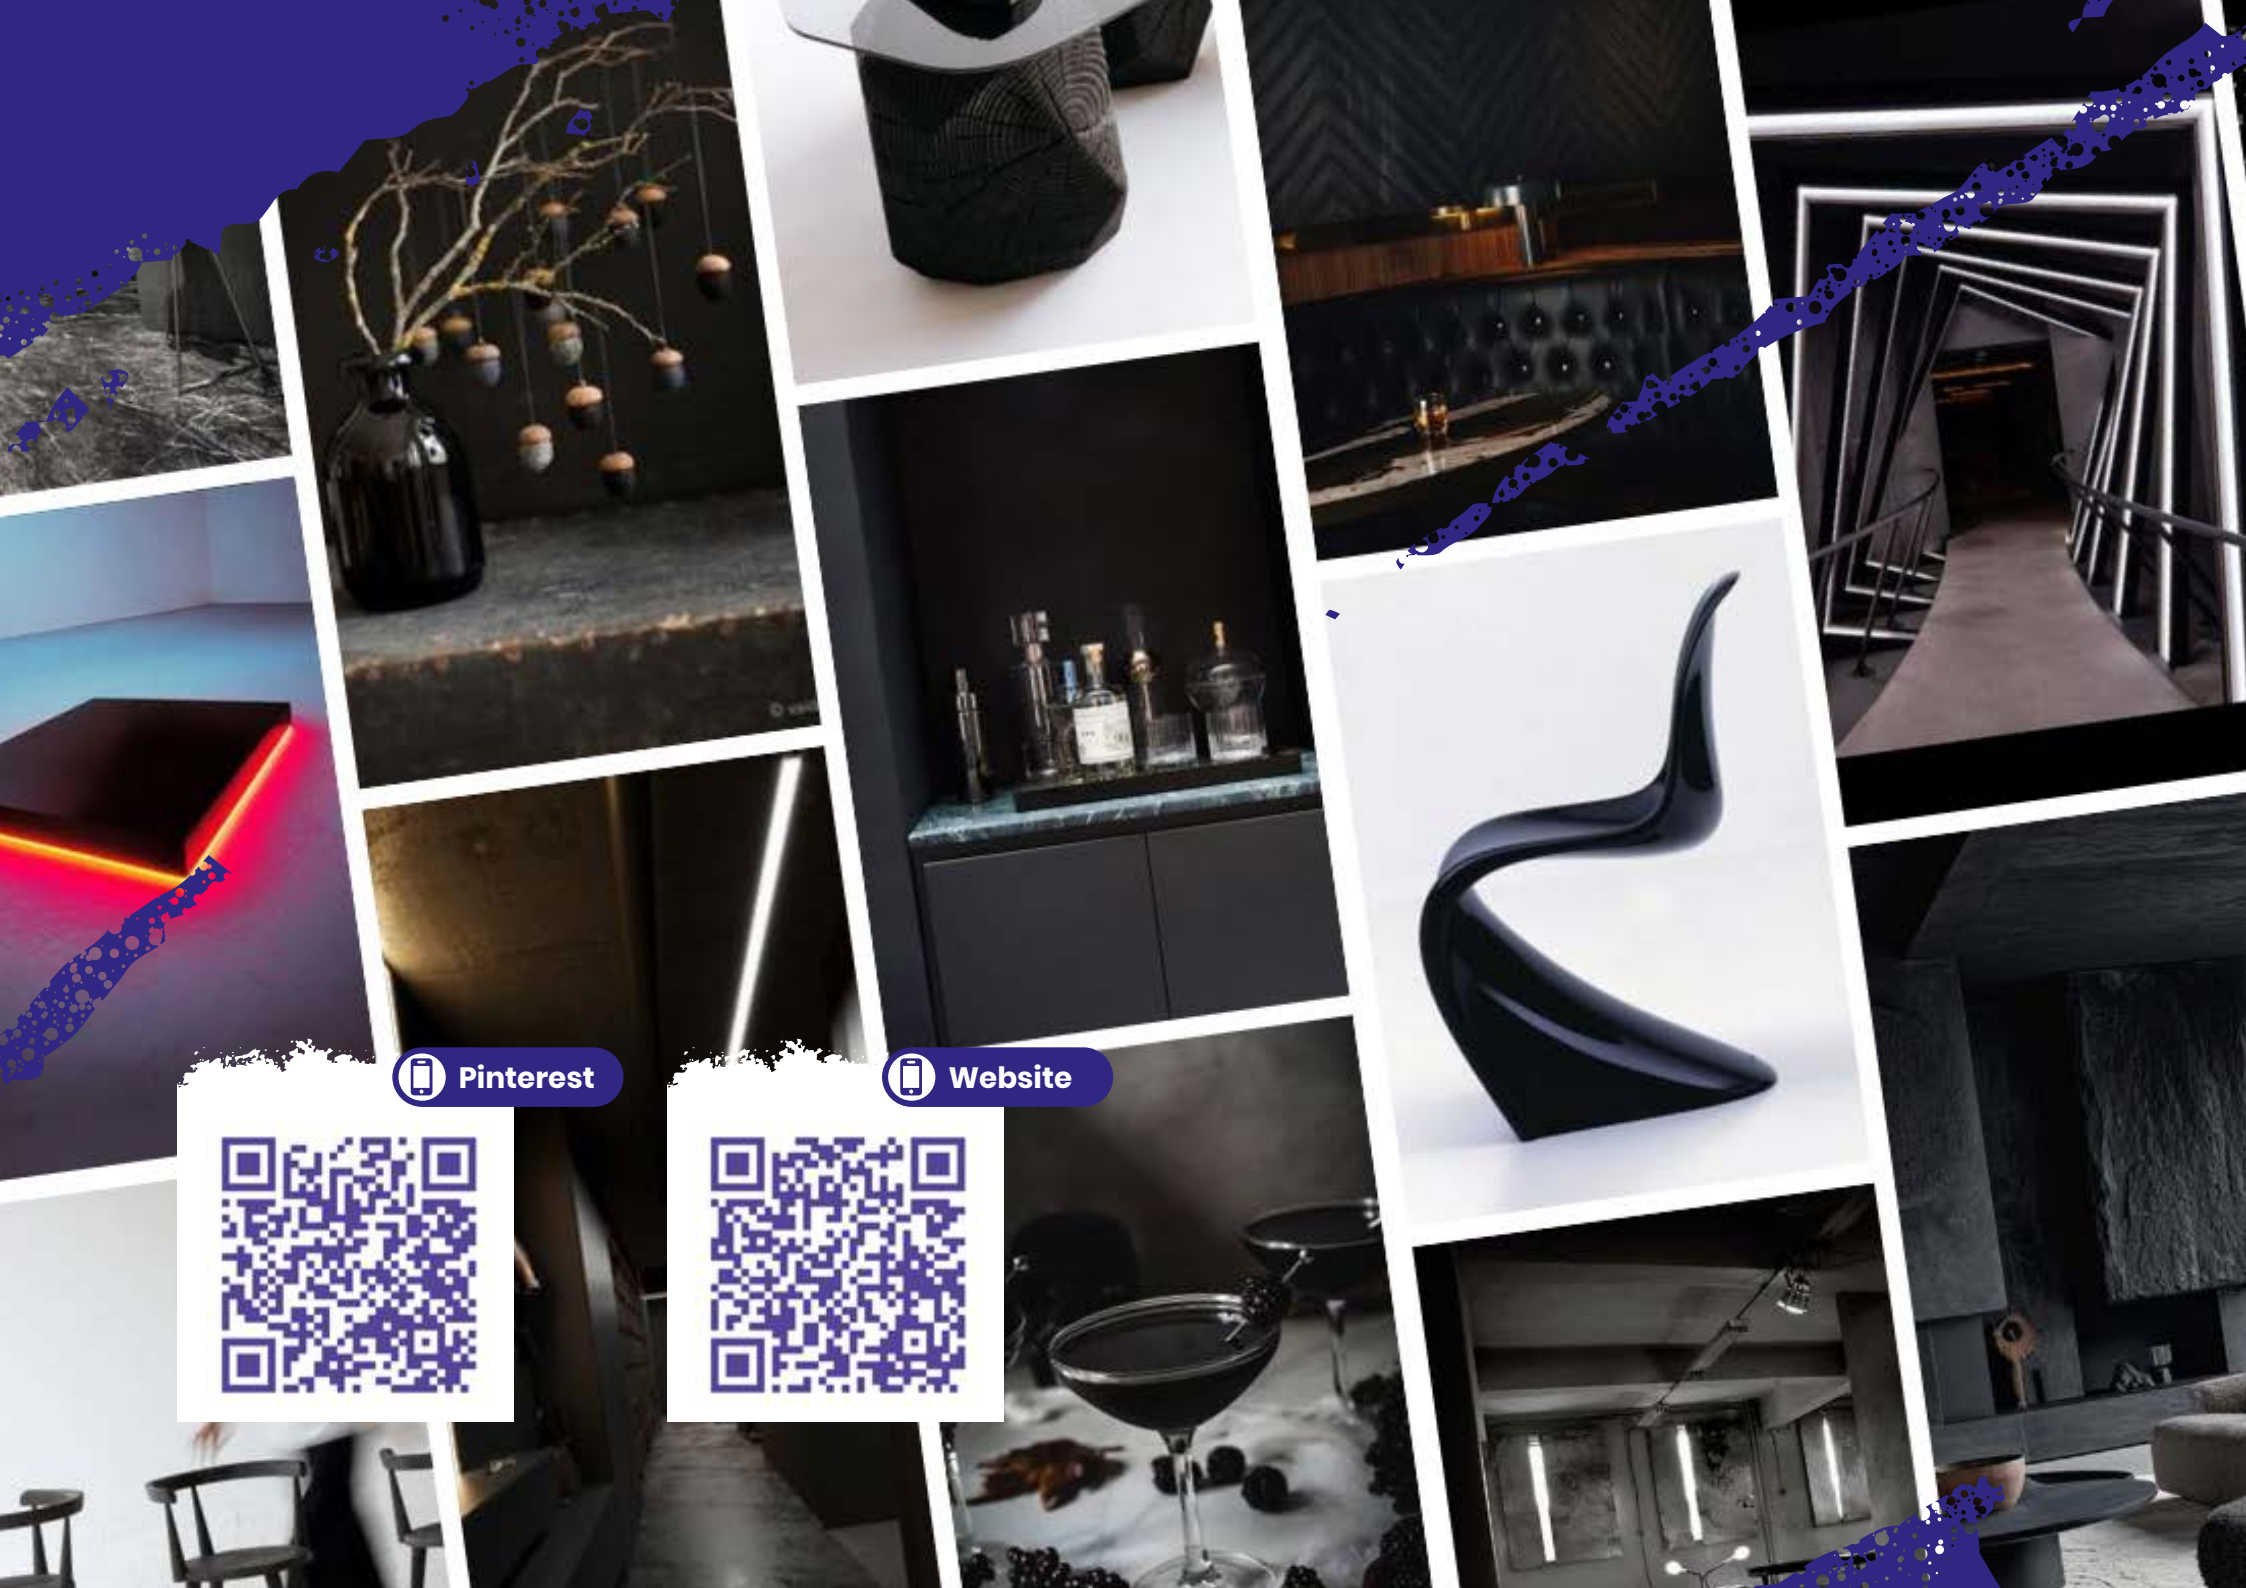

Deco | Houten gymringen

Pinterest

Website