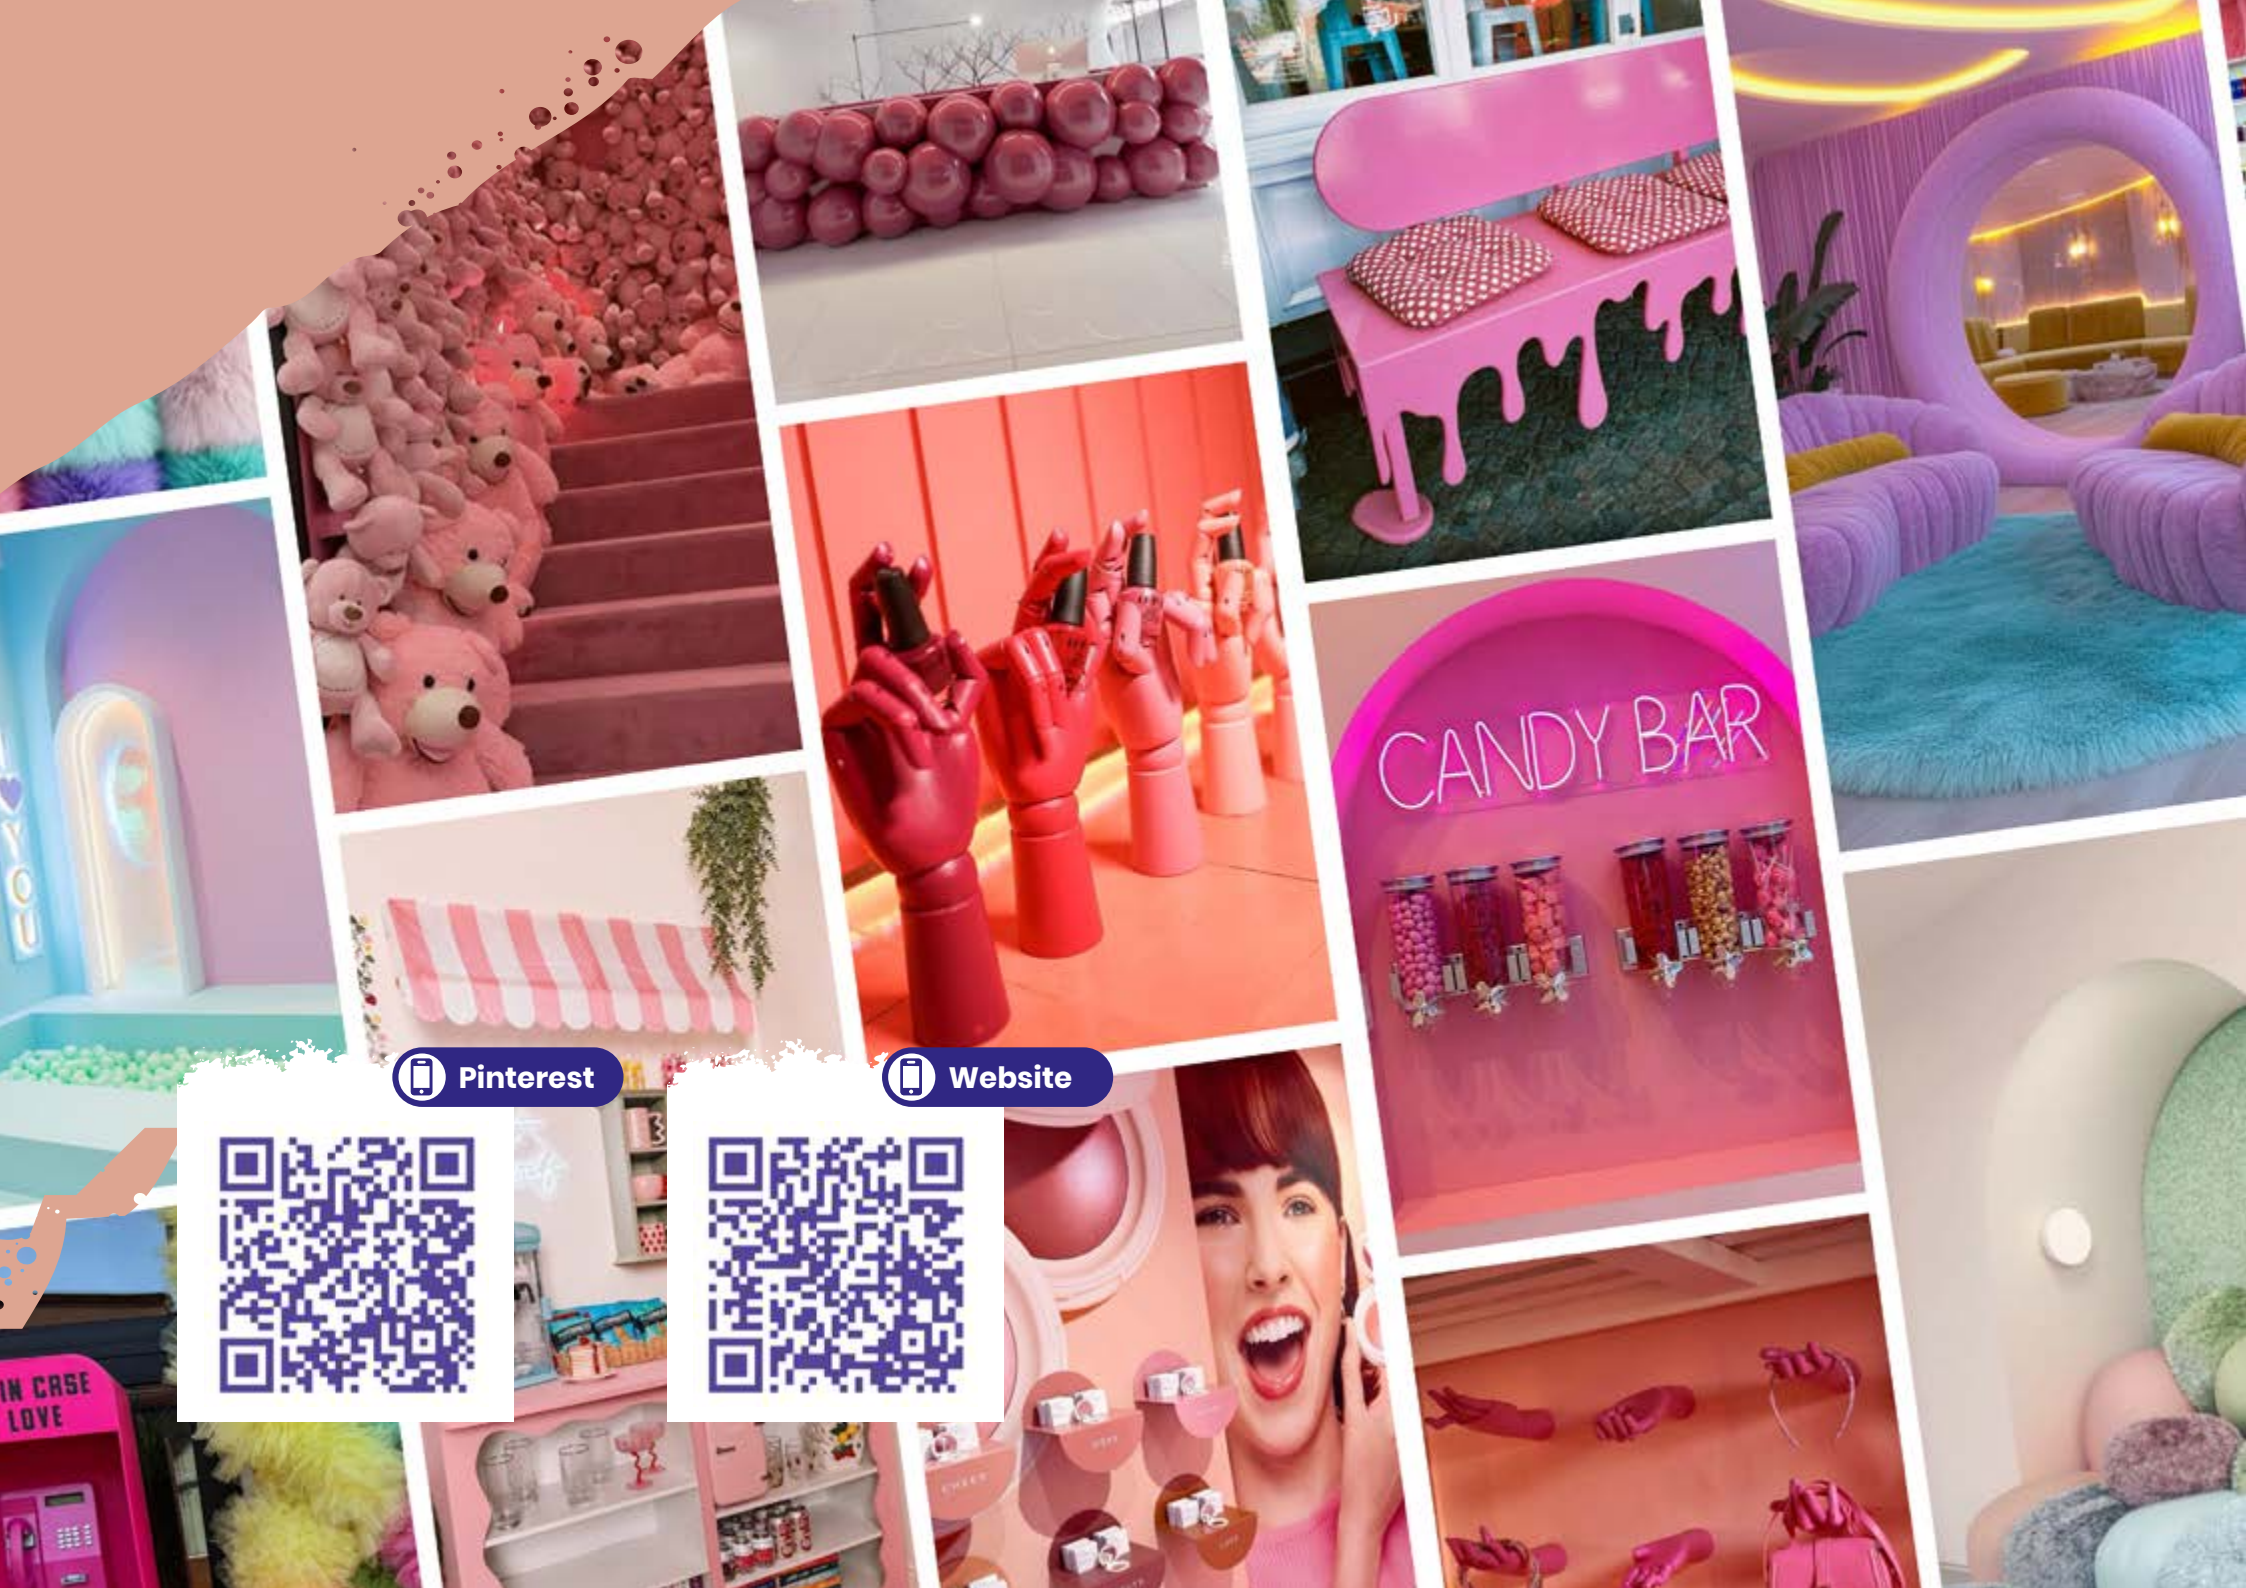

Pinterest

Website