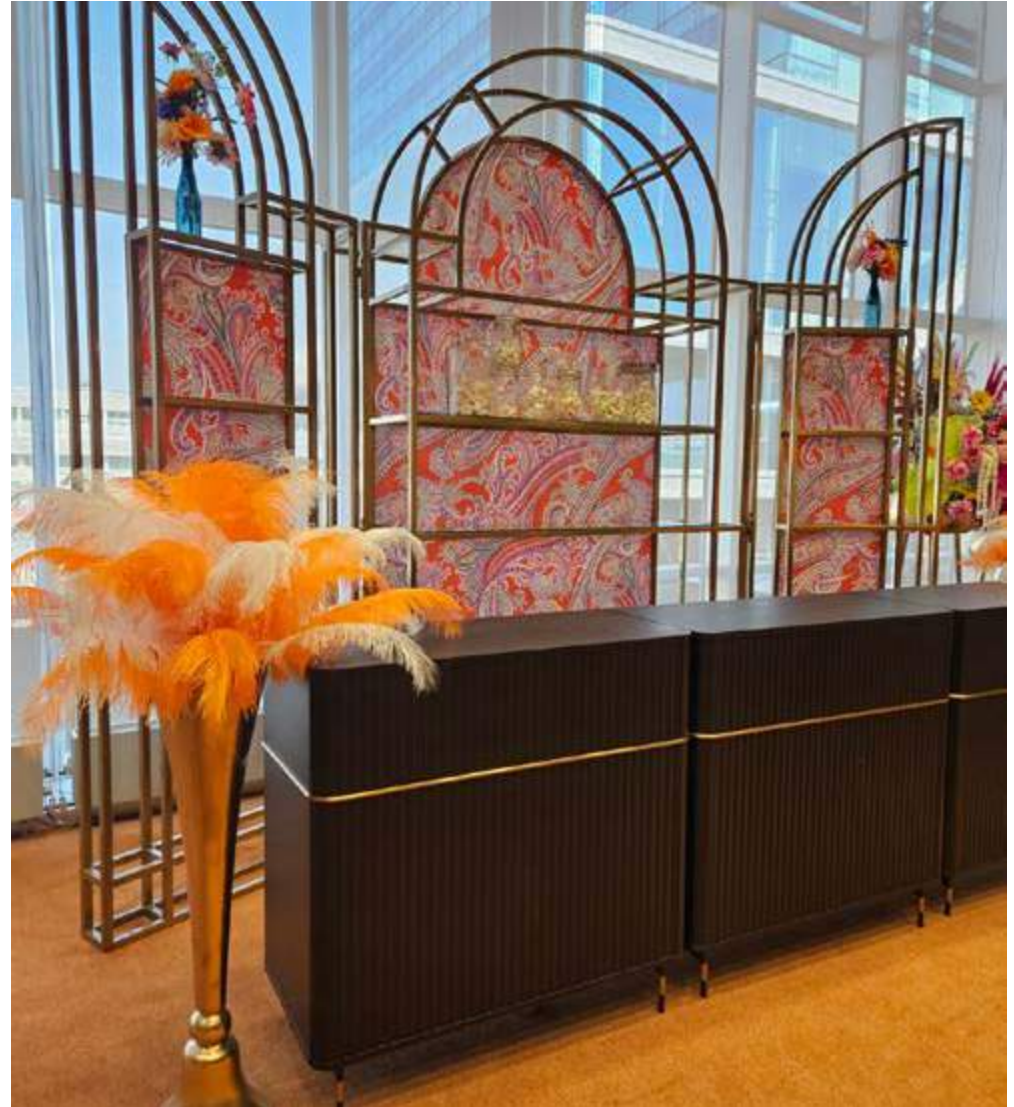

INSPIRATION | COSMO VELVET