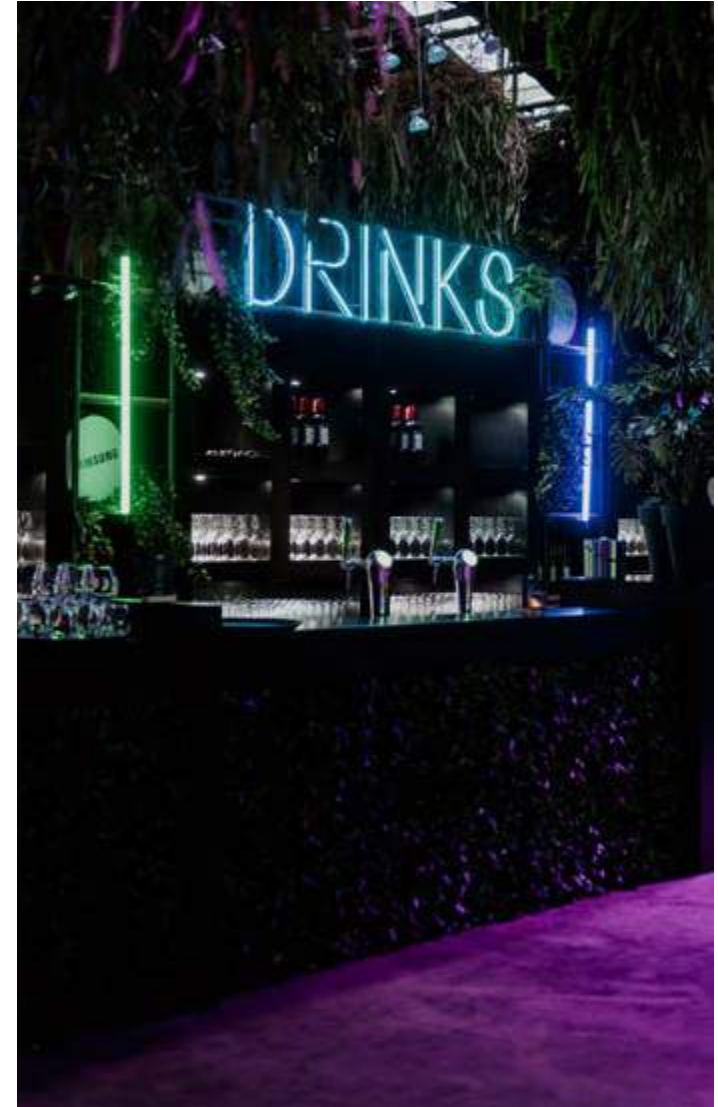

KAAPSTAD

Strak en to-the-point. Kaapstad is een minimalistisch design in een luxe jasje. Door het moderne donkere uiterlijk is dit thema zeer goed in te zetten bij zakelijke evenementen.

INSPIRATION | KAAPSTAD