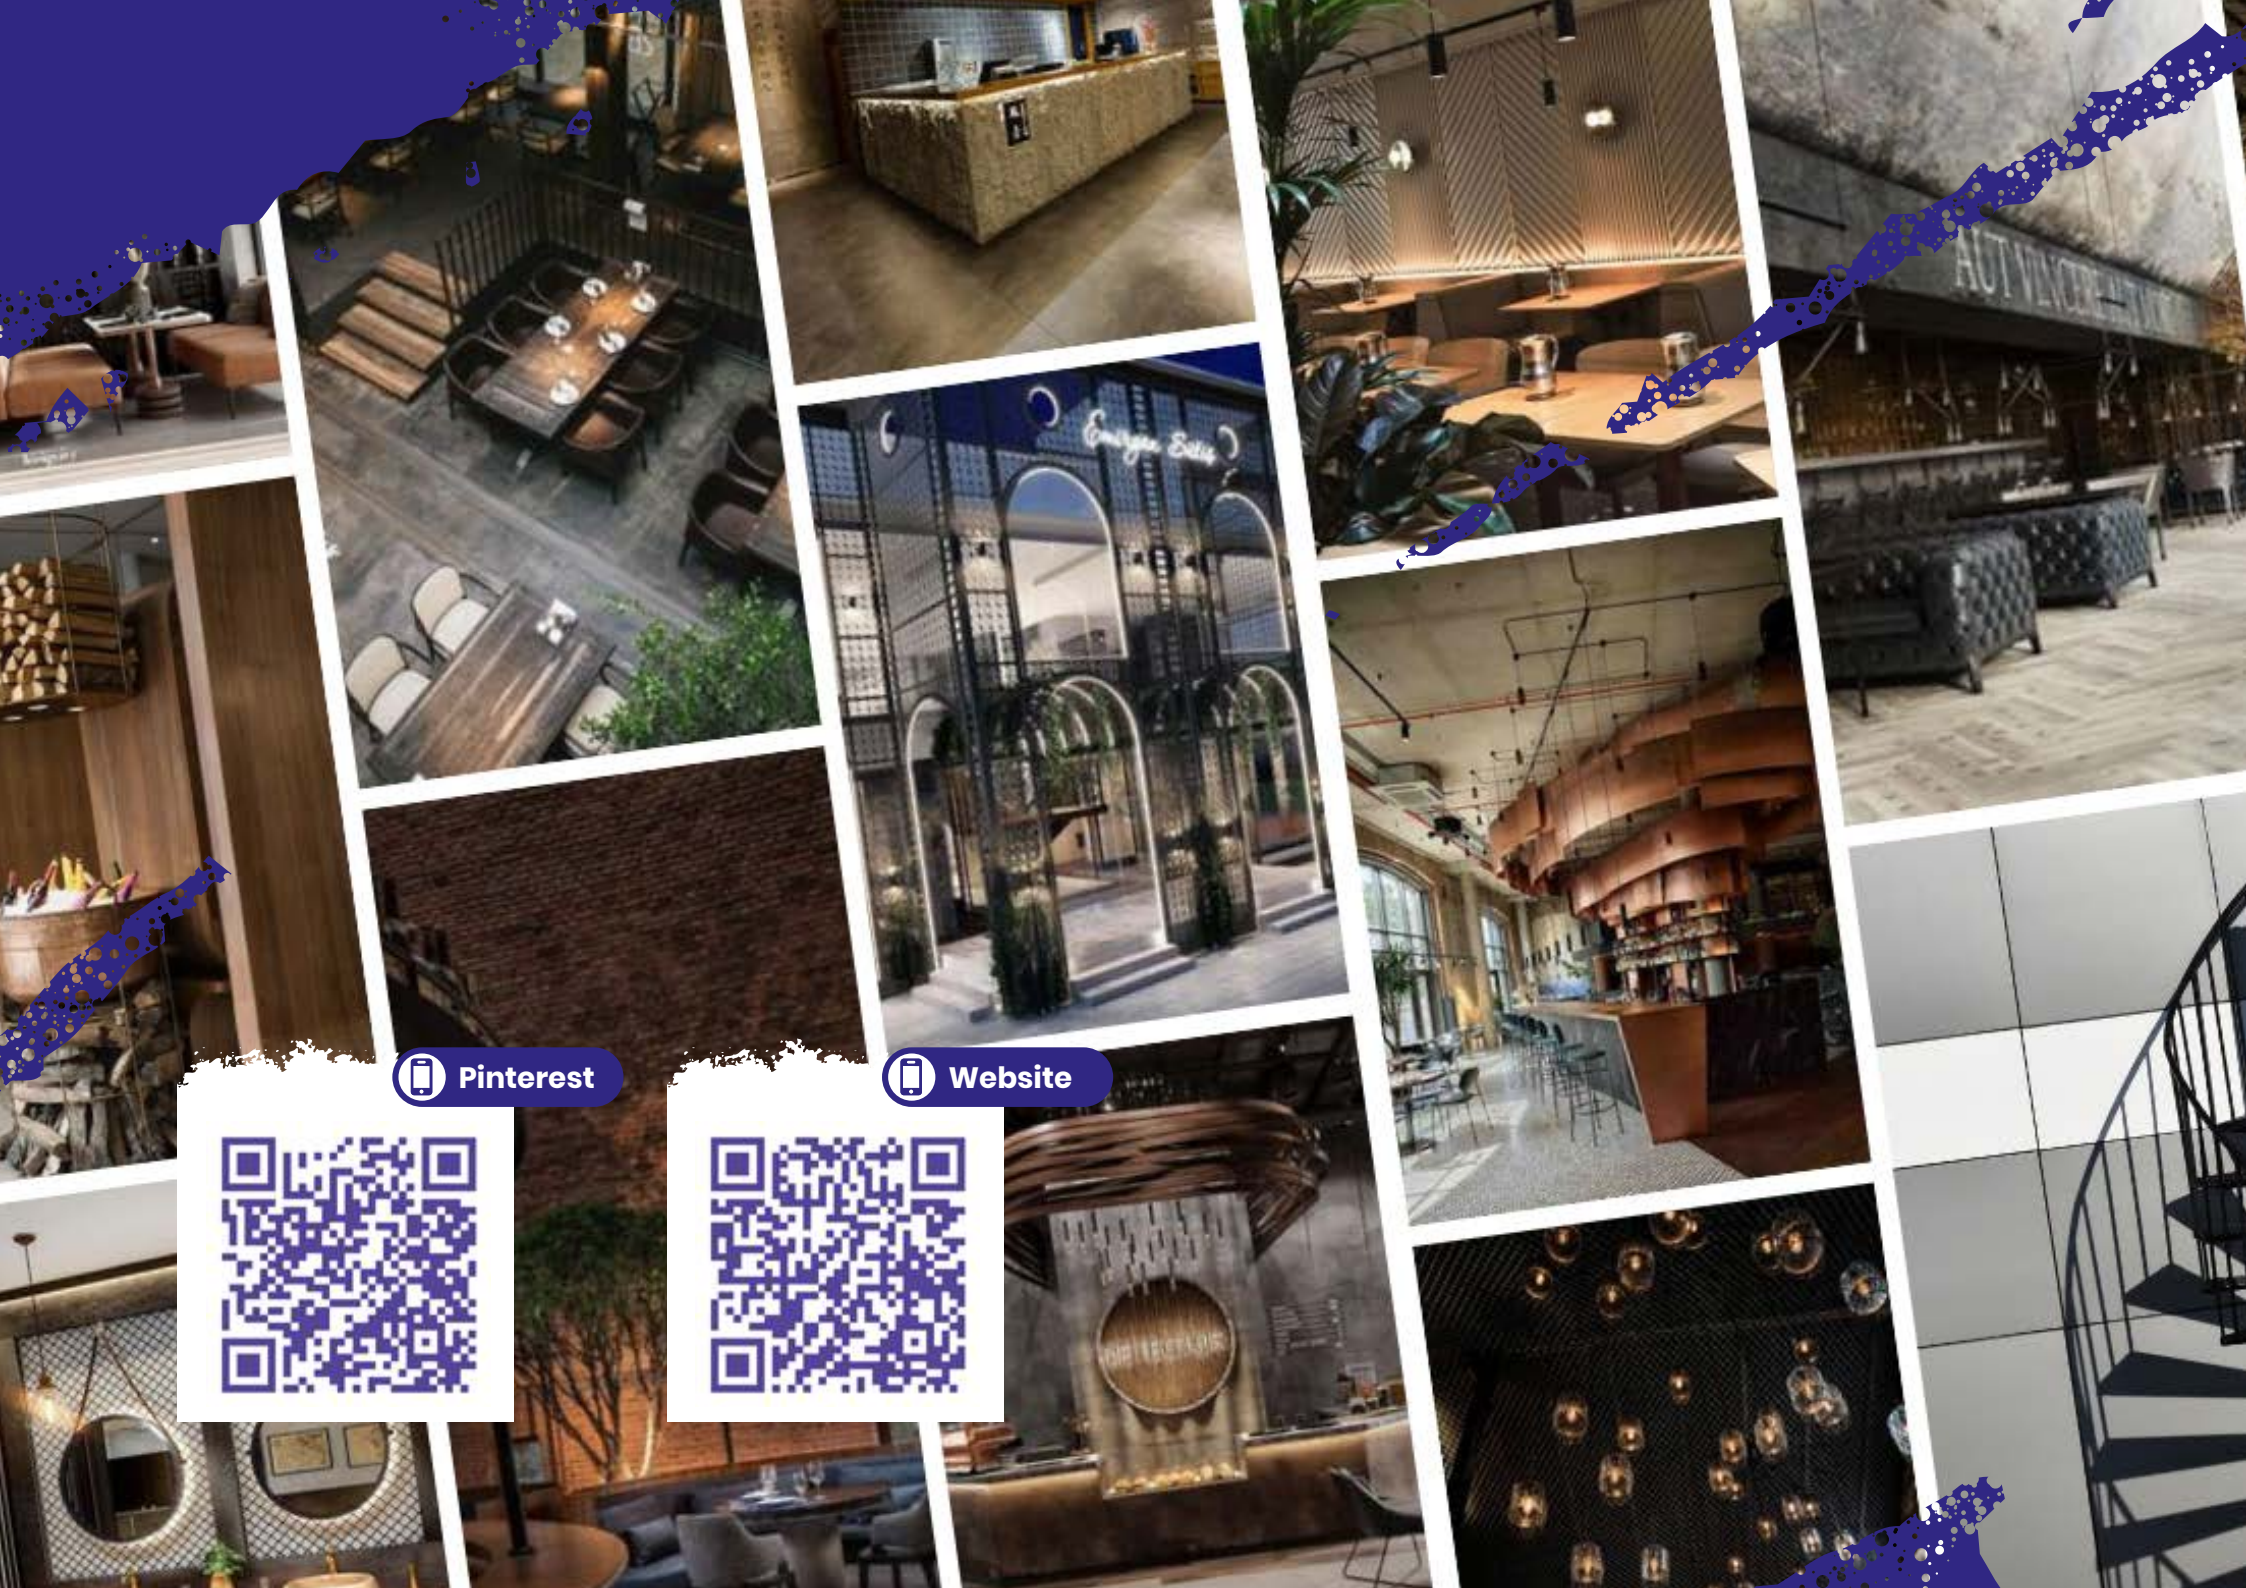

 Pinterest

 Website

THEMA

BROOKLYN

Modern en natuurlijk. Onze Brooklyn-lijn is industrieel en tóch warm. De strakke lijnen en de combinatie van staal, hout en warme tinten zorgen voor een perfecte balans tussen stoer en puur.