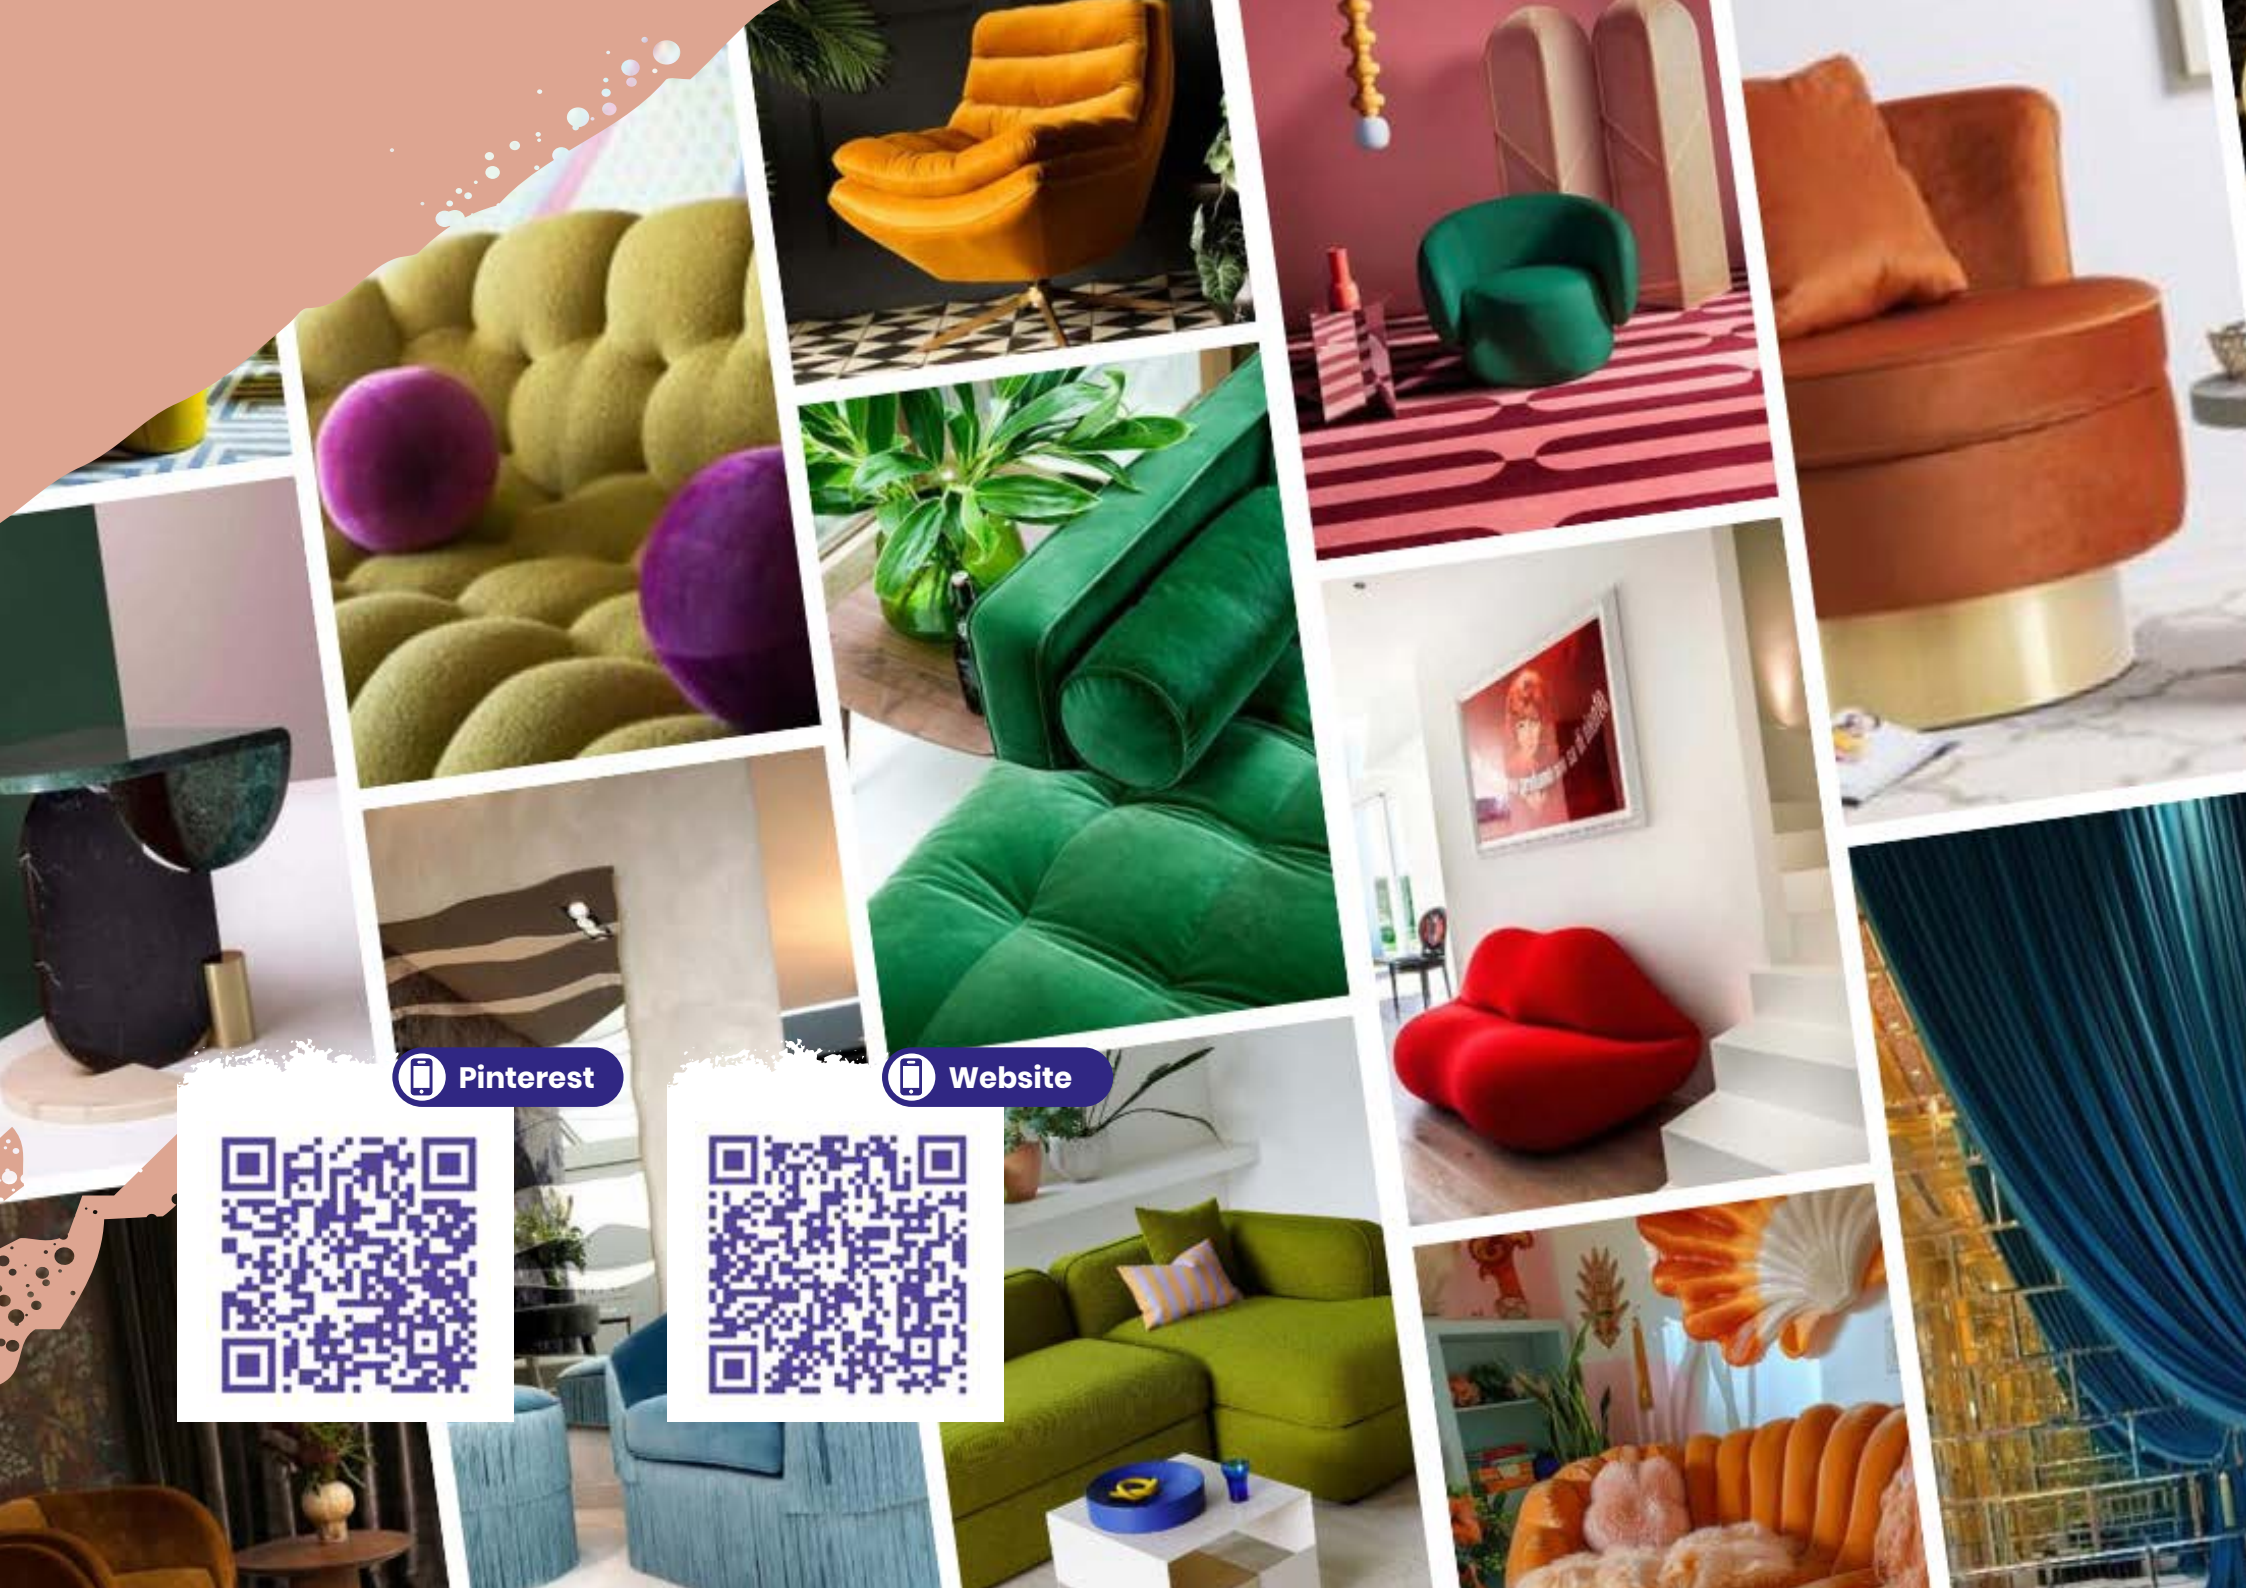

Fauteuil grijs gemêleerd met
armleuning L82xB76xH65

Pinterest

Website