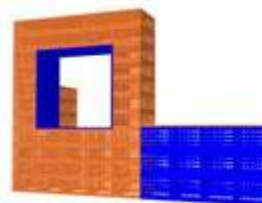

Krattenbuffet oranje-blauw
L359xB120xH256,5

Chesterfield 2,5-zits bank
gecapitonneerd L250xB120xH95

Bijzettafel oranje hoogglans
Ø32xH47

EVENT DESIGN & RENTALS | RETRO GROOVE

Paper bench oranje 6 personen
L300xH38 (set)