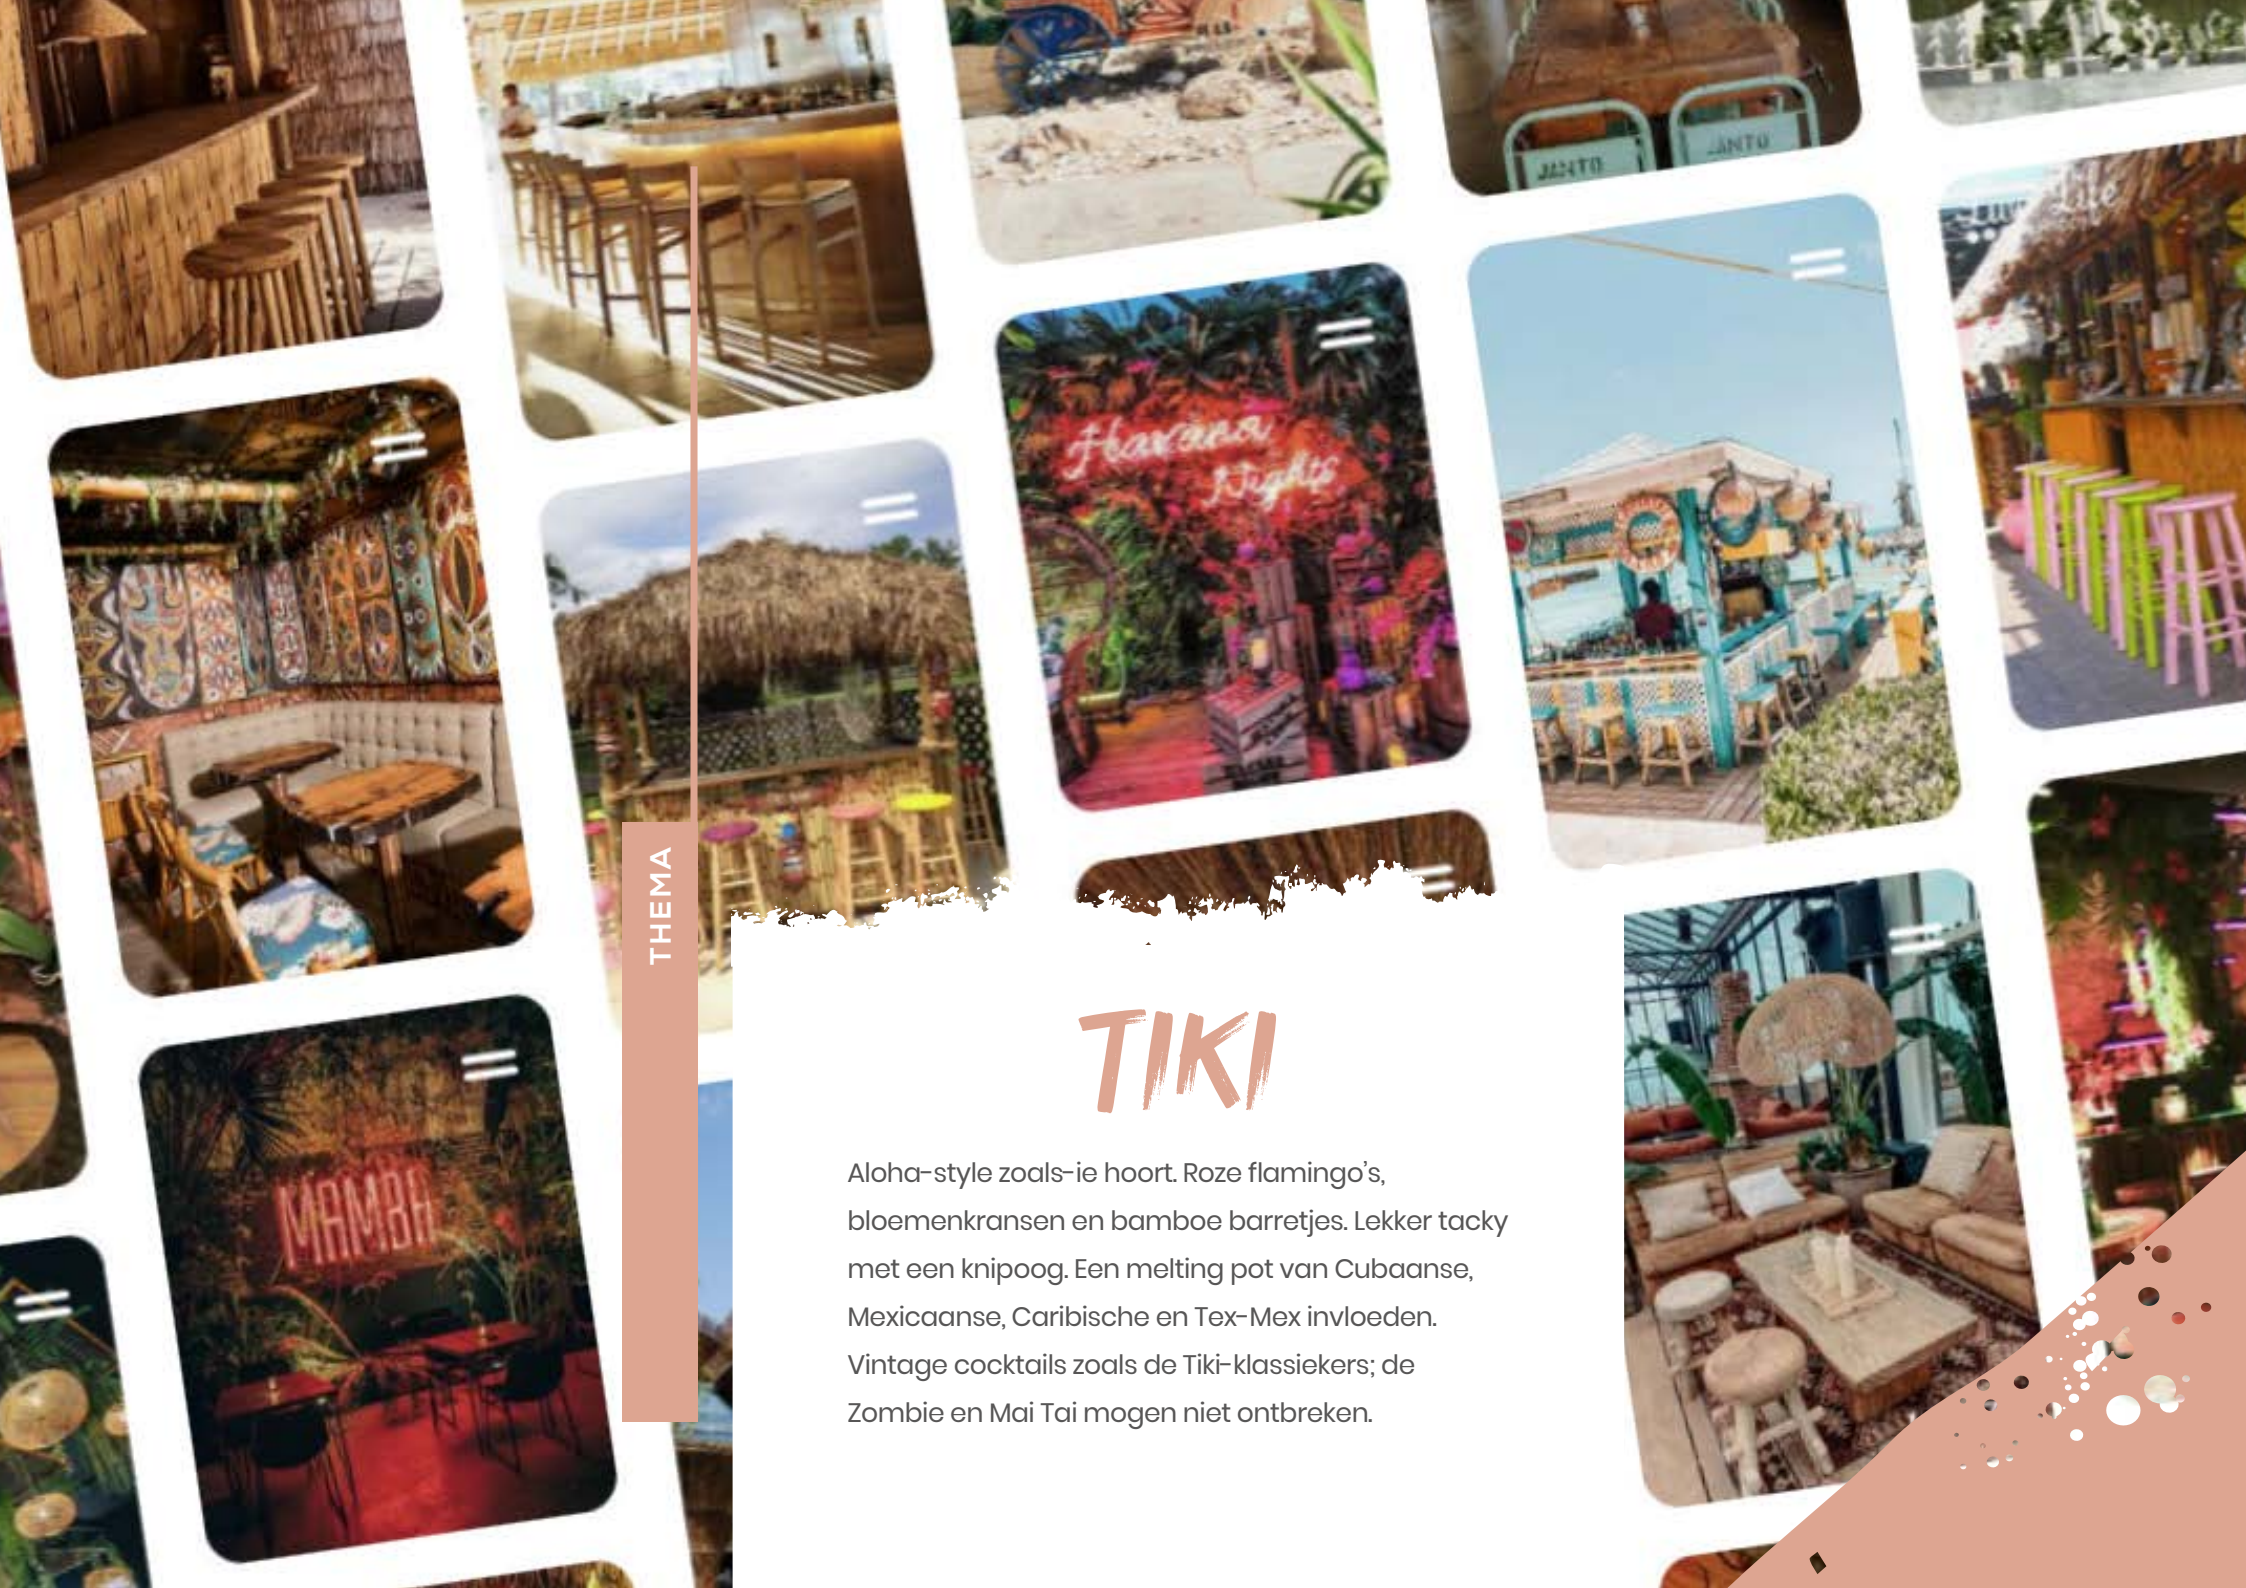

 Pinterest

 Website

THEMA

TIKI

Aloha-style zoals-ie hoort. Roze flamingo's, bloemenkransen en bamboe barretjes. Lekker tacky met een knipoog. Een melting pot van Cubaanse, Mexicaanse, Caribische en Tex-Mex invloeden. Vintage cocktails zoals de Tiki-klassiekers; de Zombie en Mai Tai mogen niet ontbreken.