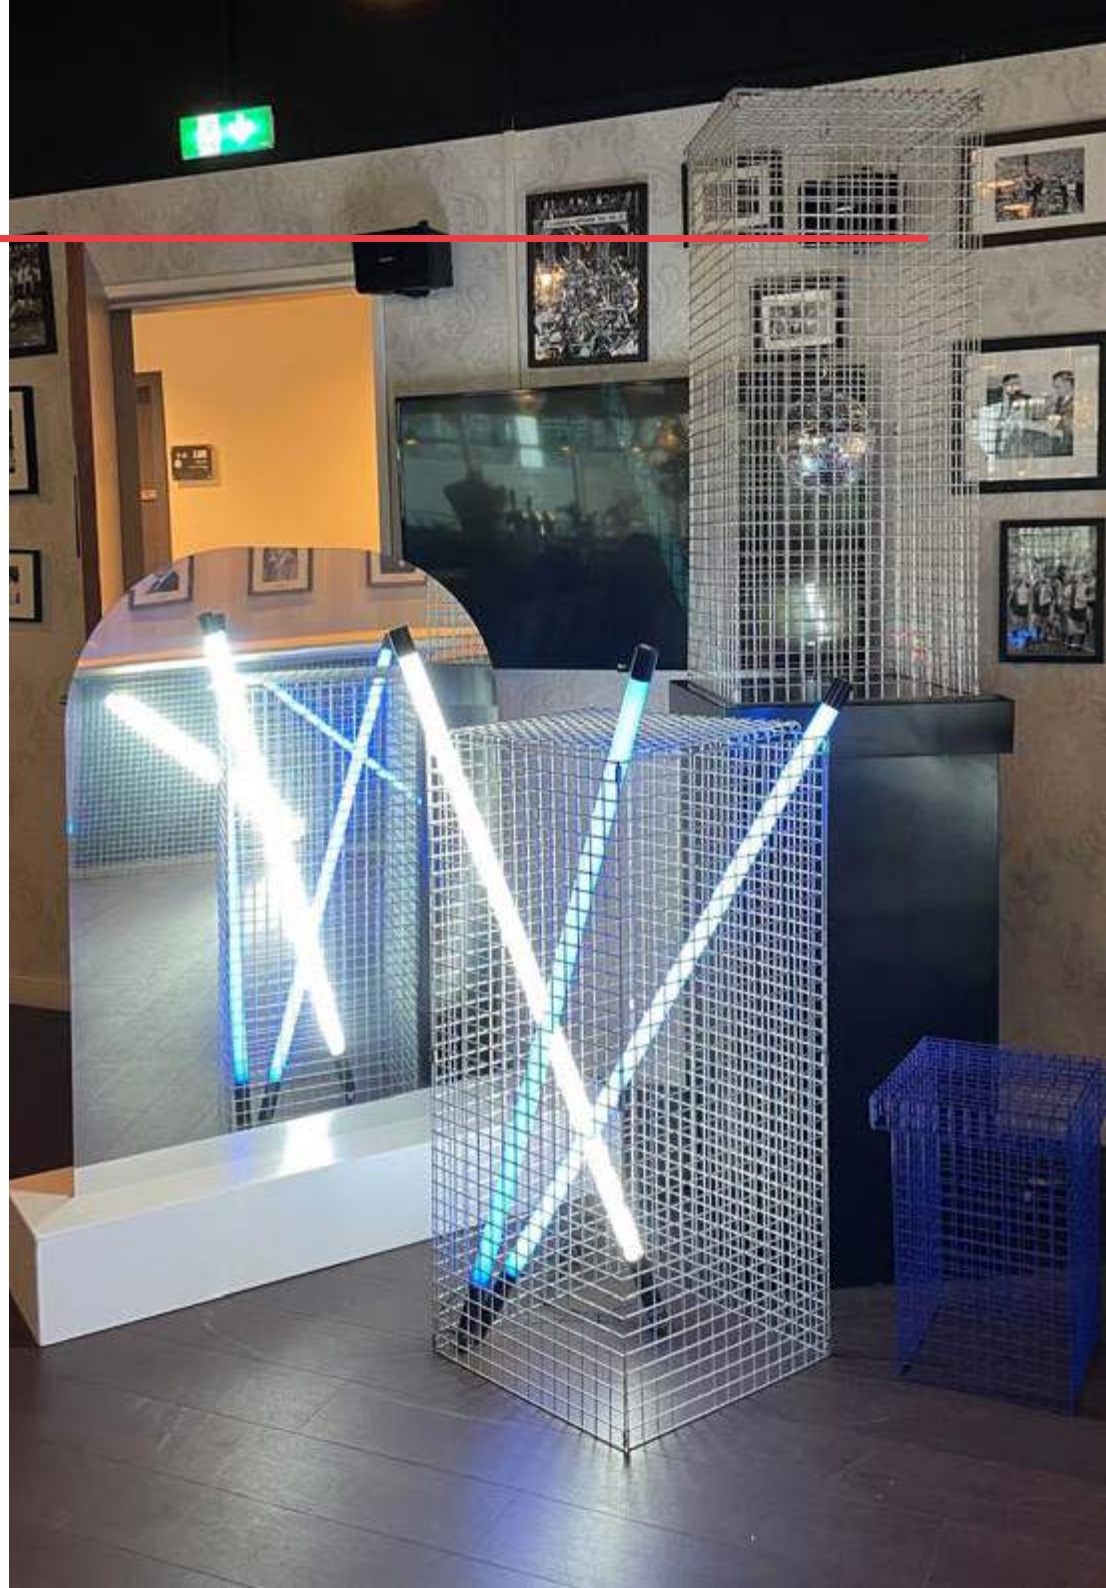

EVENT DESIGN & RENTALS | LIQUID CLOUD